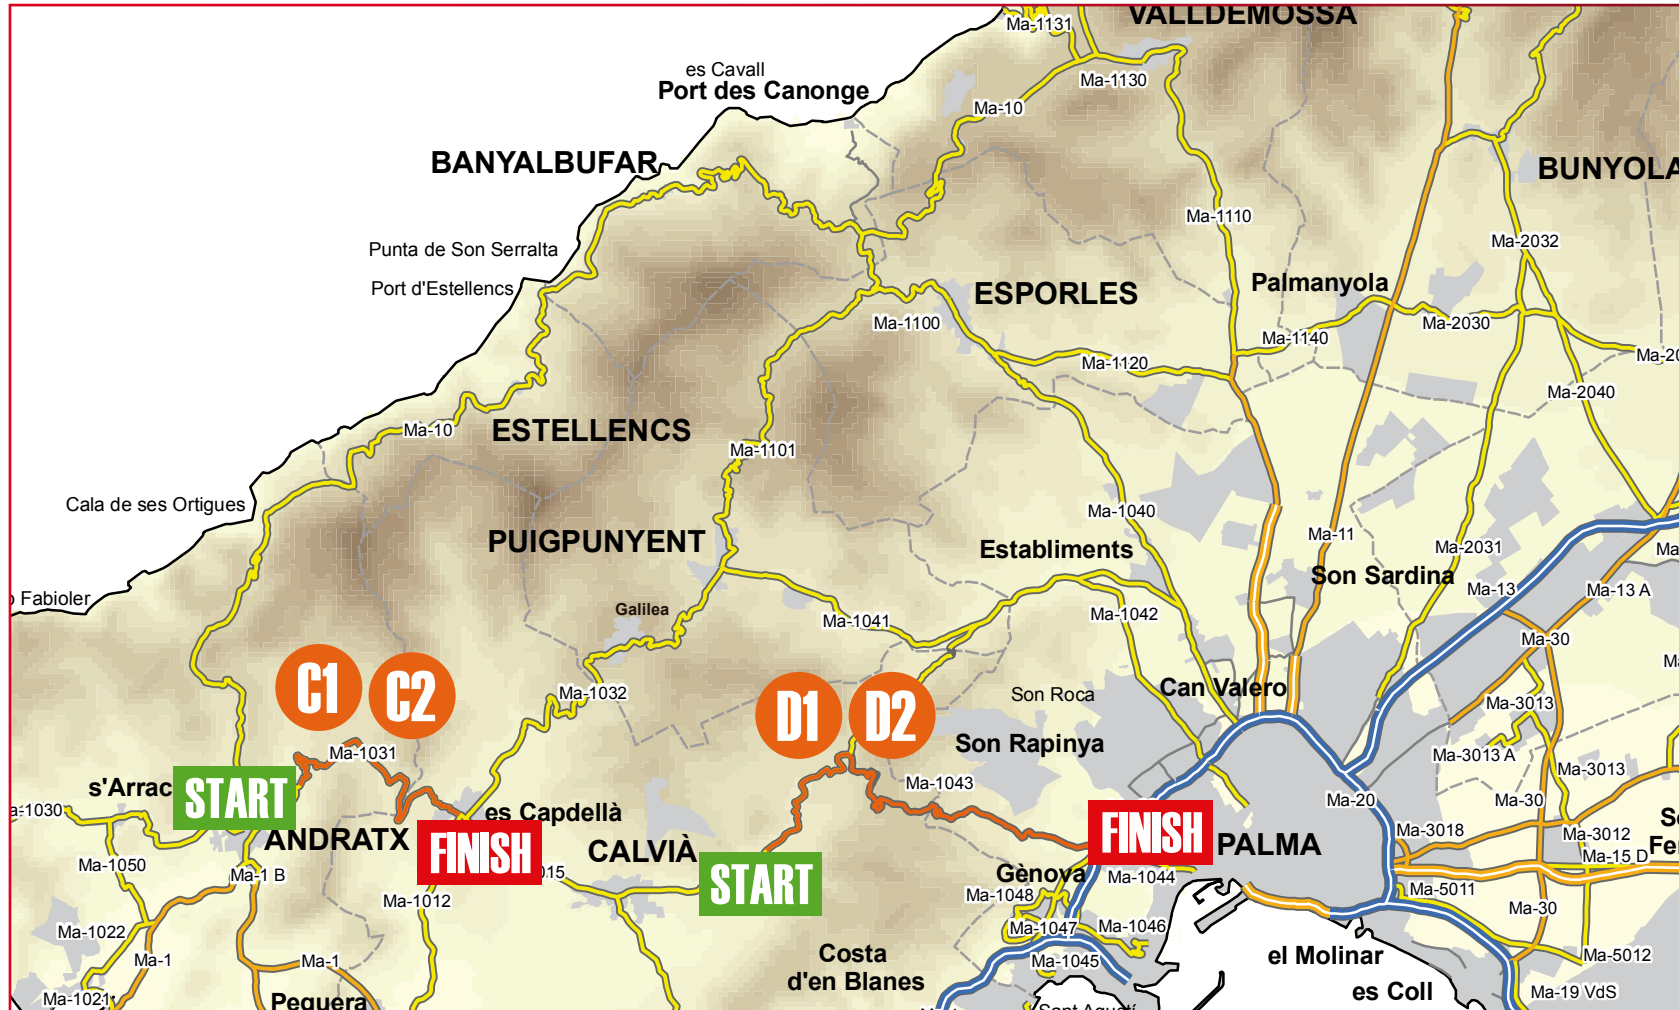

9 - 11 marzo 2017  
orisrallyclasico.com

**C1 C2** ANDRATX - CAPDELLÀ  
**D1 D2** CALVIÀ - COLL DE SA CREU

— 10 MARZO / MARCH

**ORIS**  
Swiss Watches

**brose**  
Technik für Automobile